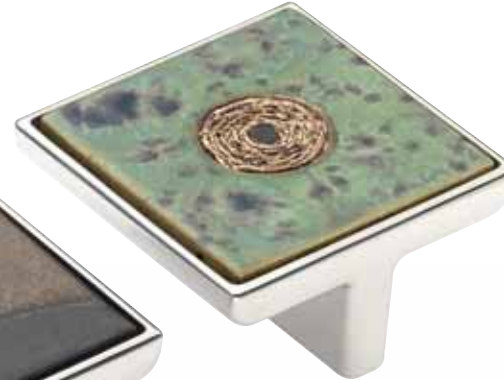

24306Z057CB.32