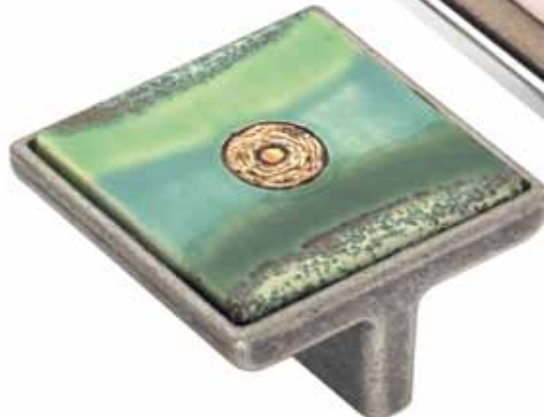

# DOROTA GULBIERZ

DOROTA GULBIERZ

DOROTA GULBIERZ

DOROTA GULBIERZ

24306Z057CB.32

24306Z057AB.32

24306Z057BB.32

24306Z057GB.07

24306Z057FB.32

24306Z057EB.32

24306Z057DB.25

07 | ORO VALENZA  
ORO VALENZA

25 | ARGENTO VECCHIO  
OLD SILVER

32 | NICKEL LUCIDO  
POLISHED NICKEL

*Designed by Dorota Gulbierz*

L'onice è una varietà di quarzo, spesso impiegata nella produzione di oggetti di alta qualità, unici nel loro stile. Il colore nero, forte e distintivo, è in grado di creare particolari sfumature ed atmosfere, che aggiungono magia al design delle nostre creazioni.

*The Onyx stone is a variety of quartz, often used for the production of high quality objects, unique in their characteristics and details. Its black, strong and distinctive color is able to create particular nuances and atmospheres, improving our creation with magic pieces.*