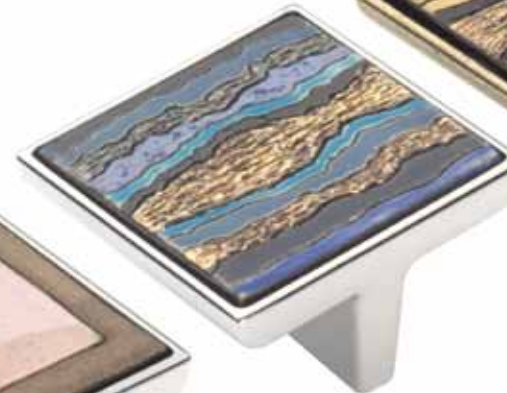

MARELLA®

MADE IN ITALY

Dalla mano dell'artista polacca **Dorota Gulbierz**, una combinazione di ceramiche colorate, oro ed argento. Forme mosse e colori profondi che creano manufatti espressivi.

*By the polish artist **Dorota Gulbierz**, a combination of ceramics, gold and silver. Restless forms and deep colours create expressive works.*

24306Z057FB.32

24306Z057EB.32

24306Z057DB.25

07 | ORO VALENZA  
ORO VALENZA

25 | ARGENTO VECCHIO  
OLD SILVER

32 | NICKEL LUCIDO  
POLISHED NICKEL

*Designed by Dorota Gulbierz*

L'onice è una varietà di quarzo, spesso impiegata nella produzione di oggetti di alta qualità, unici nel loro stile. Il colore nero, forte e distintivo, è in grado di creare particolari sfumature ed atmosfere, che aggiungono magia al design delle nostre creazioni.

*The Onyx stone is a variety of quartz, often used for the production of high quality objects, unique in their characteristics and details. Its black, strong and distinctive color is able to create particular nuances and atmospheres, improving our creation with magic pieces.*