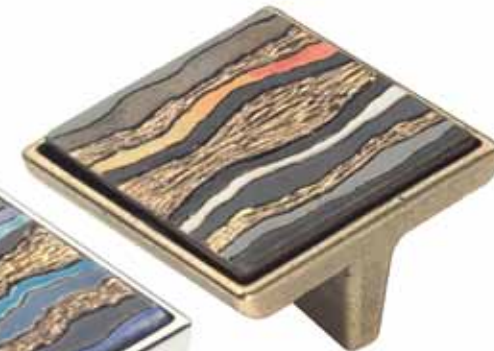

MARELLA®

MADE IN ITALY

Dalla mano dell'artista polacca **Dorota Gulbierz**, una combinazione di ceramiche colorate, oro ed argento. Forme mosse e colori profondi che creano manufatti espressivi.

*By the polish artist **Dorota Gulbierz**, a combination of ceramics, gold and silver. Restless forms and deep colours create expressive works.*

24306Z057FB.32

24306Z057EB.32

24306Z057DB.25

07 | ORO VALENZA  
ORO VALENZA

25 | ARGENTO VECCHIO  
OLD SILVER

32 | NICKEL LUCIDO  
POLISHED NICKEL

*Designed by Dorota Gulbierz*

L'onice è una varietà di quarzo, spesso impiegata nella produzione di oggetti di alta qualità, unici nel loro stile. Il colore nero, forte e distintivo, è in grado di creare particolari sfumature ed atmosfere, che aggiungono magia al design delle nostre creazioni.

*The Onyx stone is a variety of quartz, often used for the production of high quality objects, unique in their characteristics and details. Its black, strong and distinctive color is able to create particular nuances and atmospheres, improving our creation with magic pieces.*